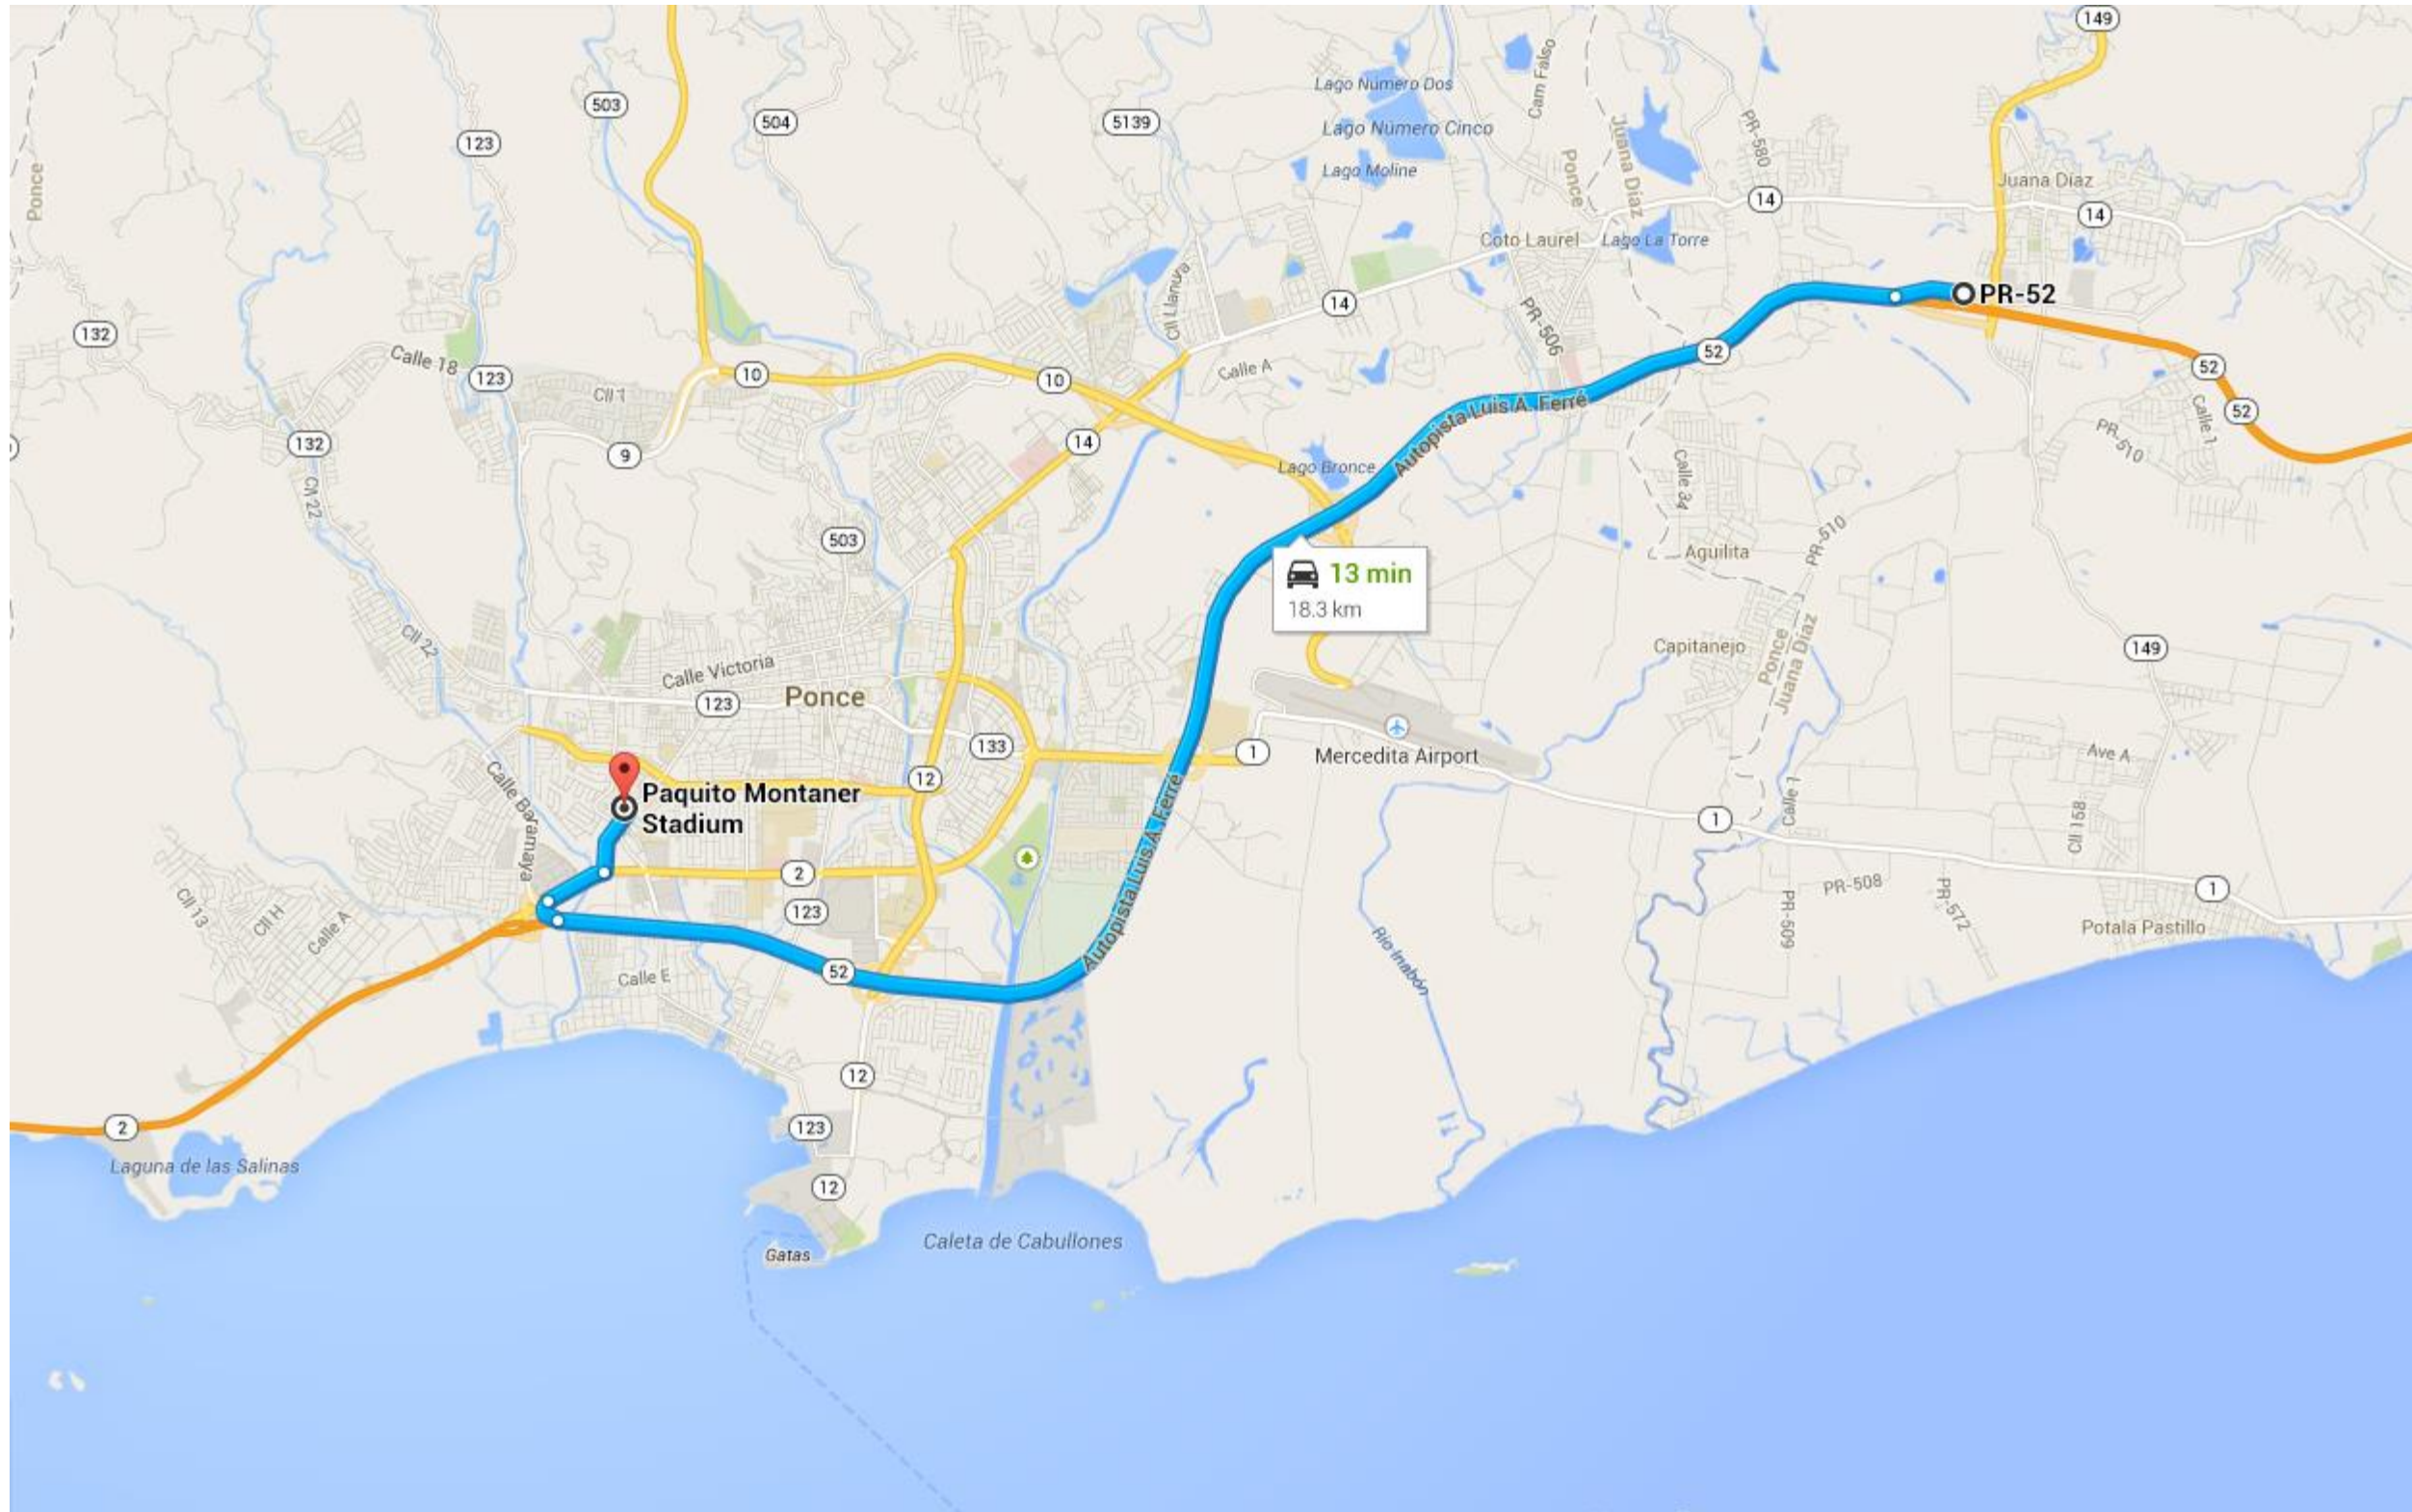

ESTADIO PAQUITO MONTANER, PONCE

Viajando desde San Juan (esto es del Norte hacia el Sur), por la autopista #52. A continuación diferentes acercamientos al destino:

Paquito Montaner Stadium

4 min
3.6 km

Puerto Rico 52

Drag to change location or click to see details