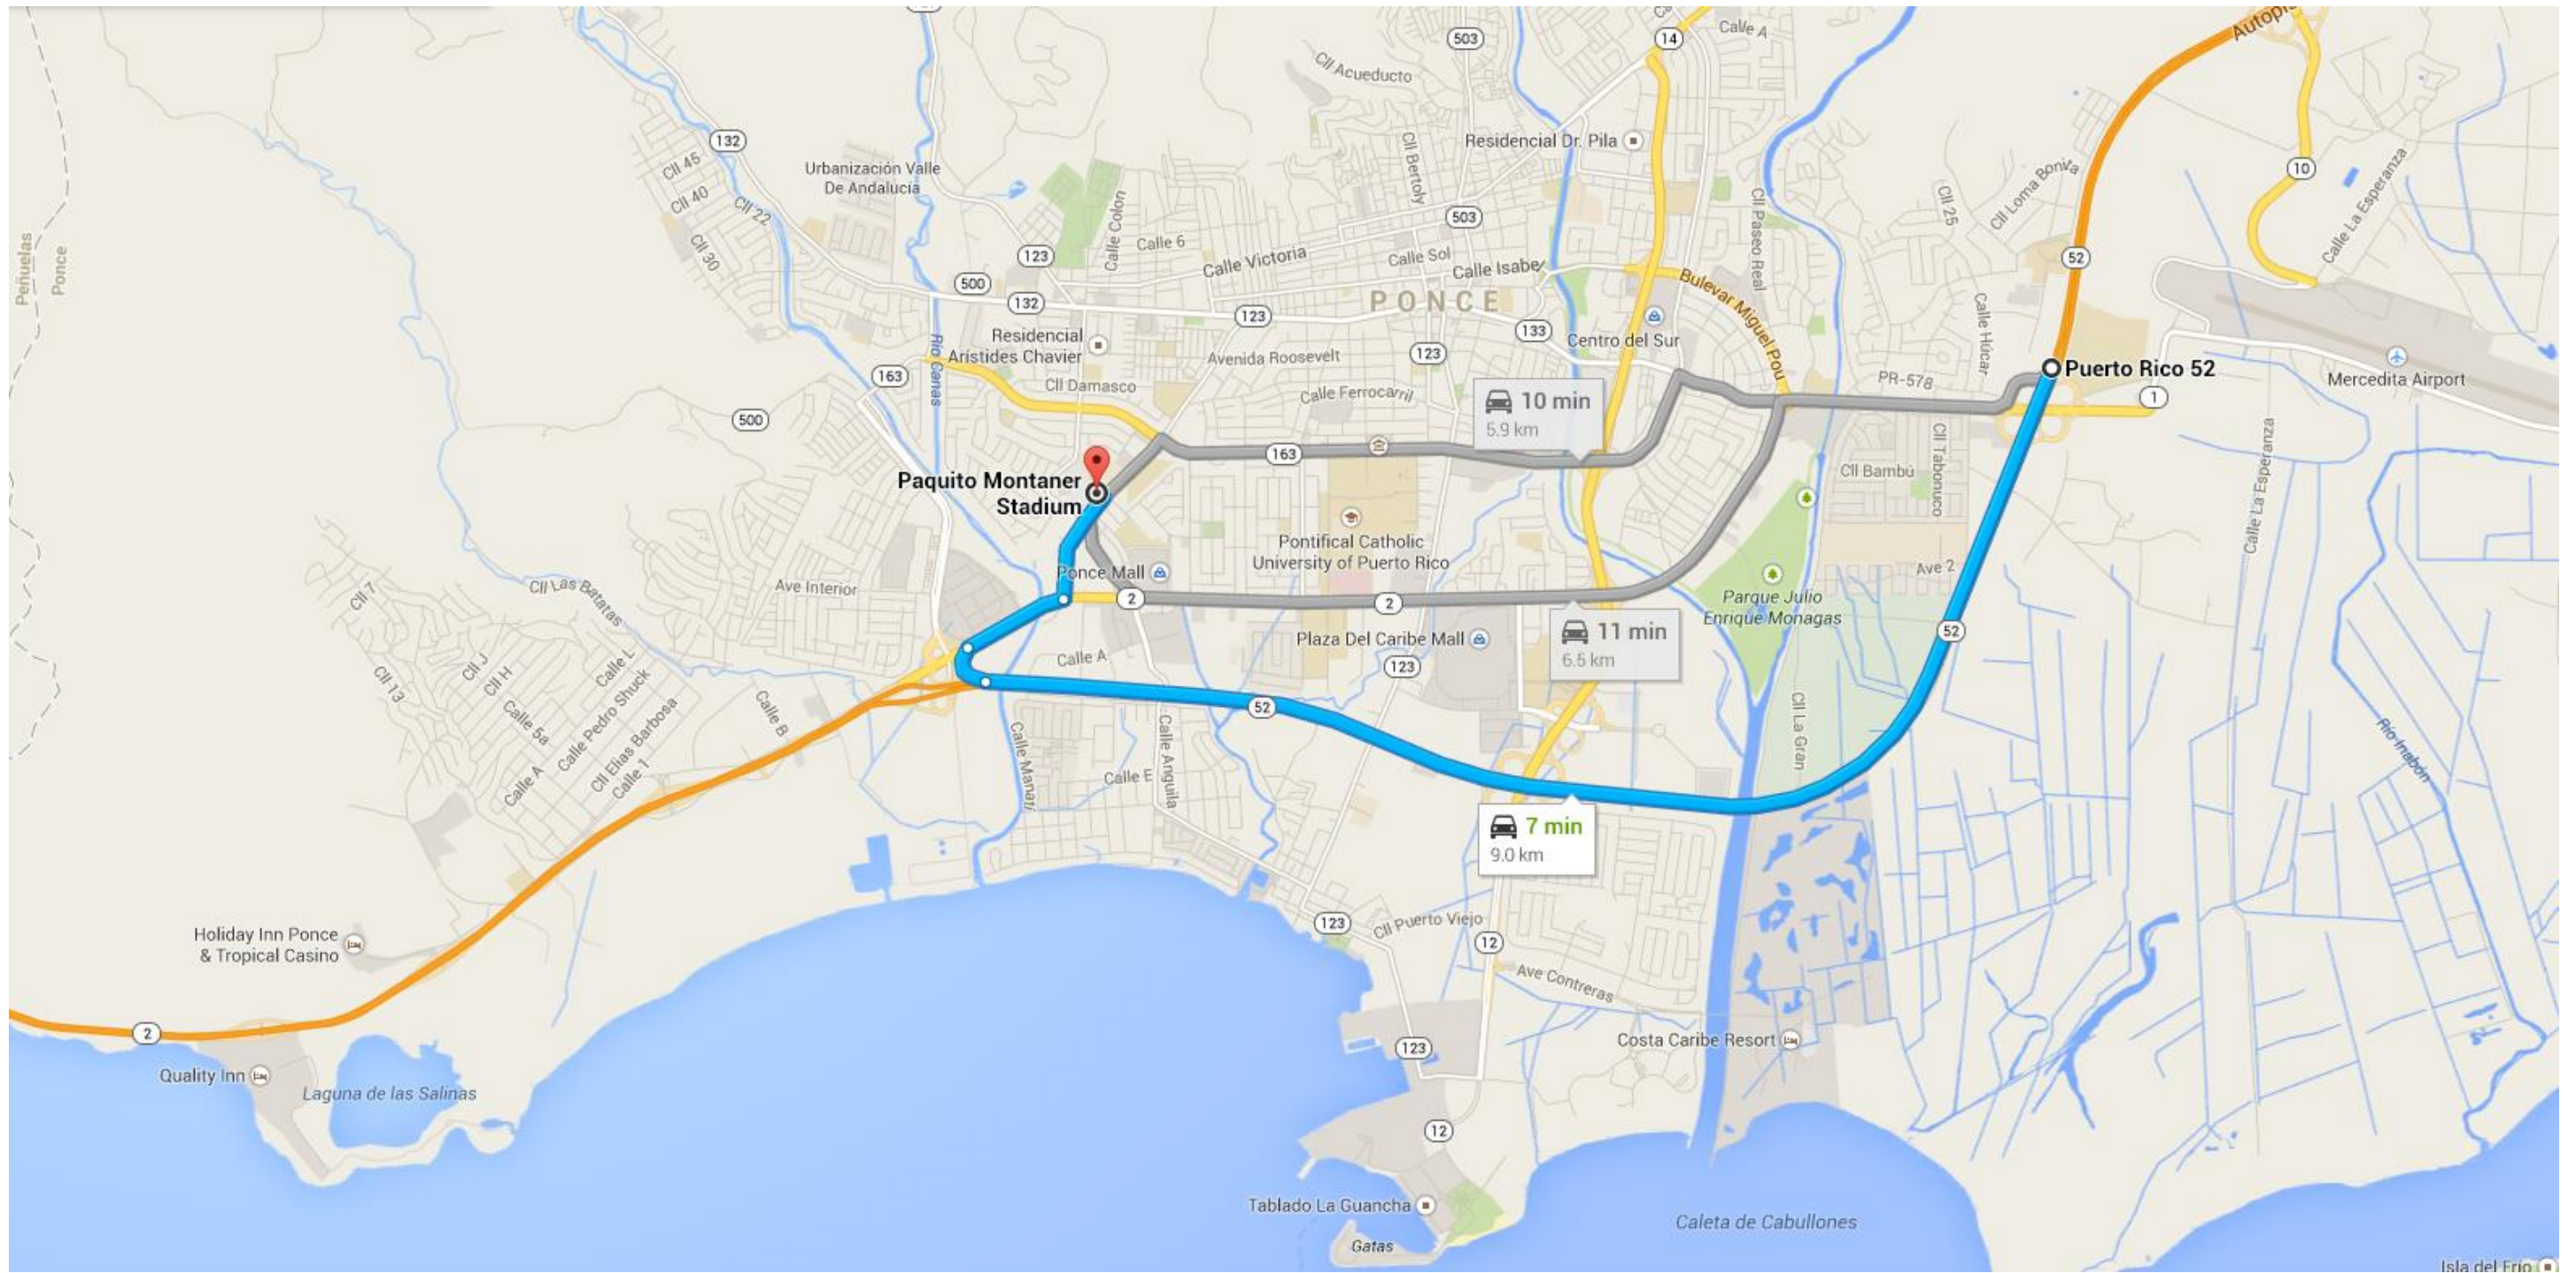

ESTADIO PAQUITO MONTANER, PONCE

Viajando desde San Juan (esto es del Norte hacia el Sur), por la autopista #52. A continuación diferentes acercamientos al destino:

Paquito Montaner Stadium

4 min
3.6 km

Puerto Rico 52

Drag to change location or click to see details