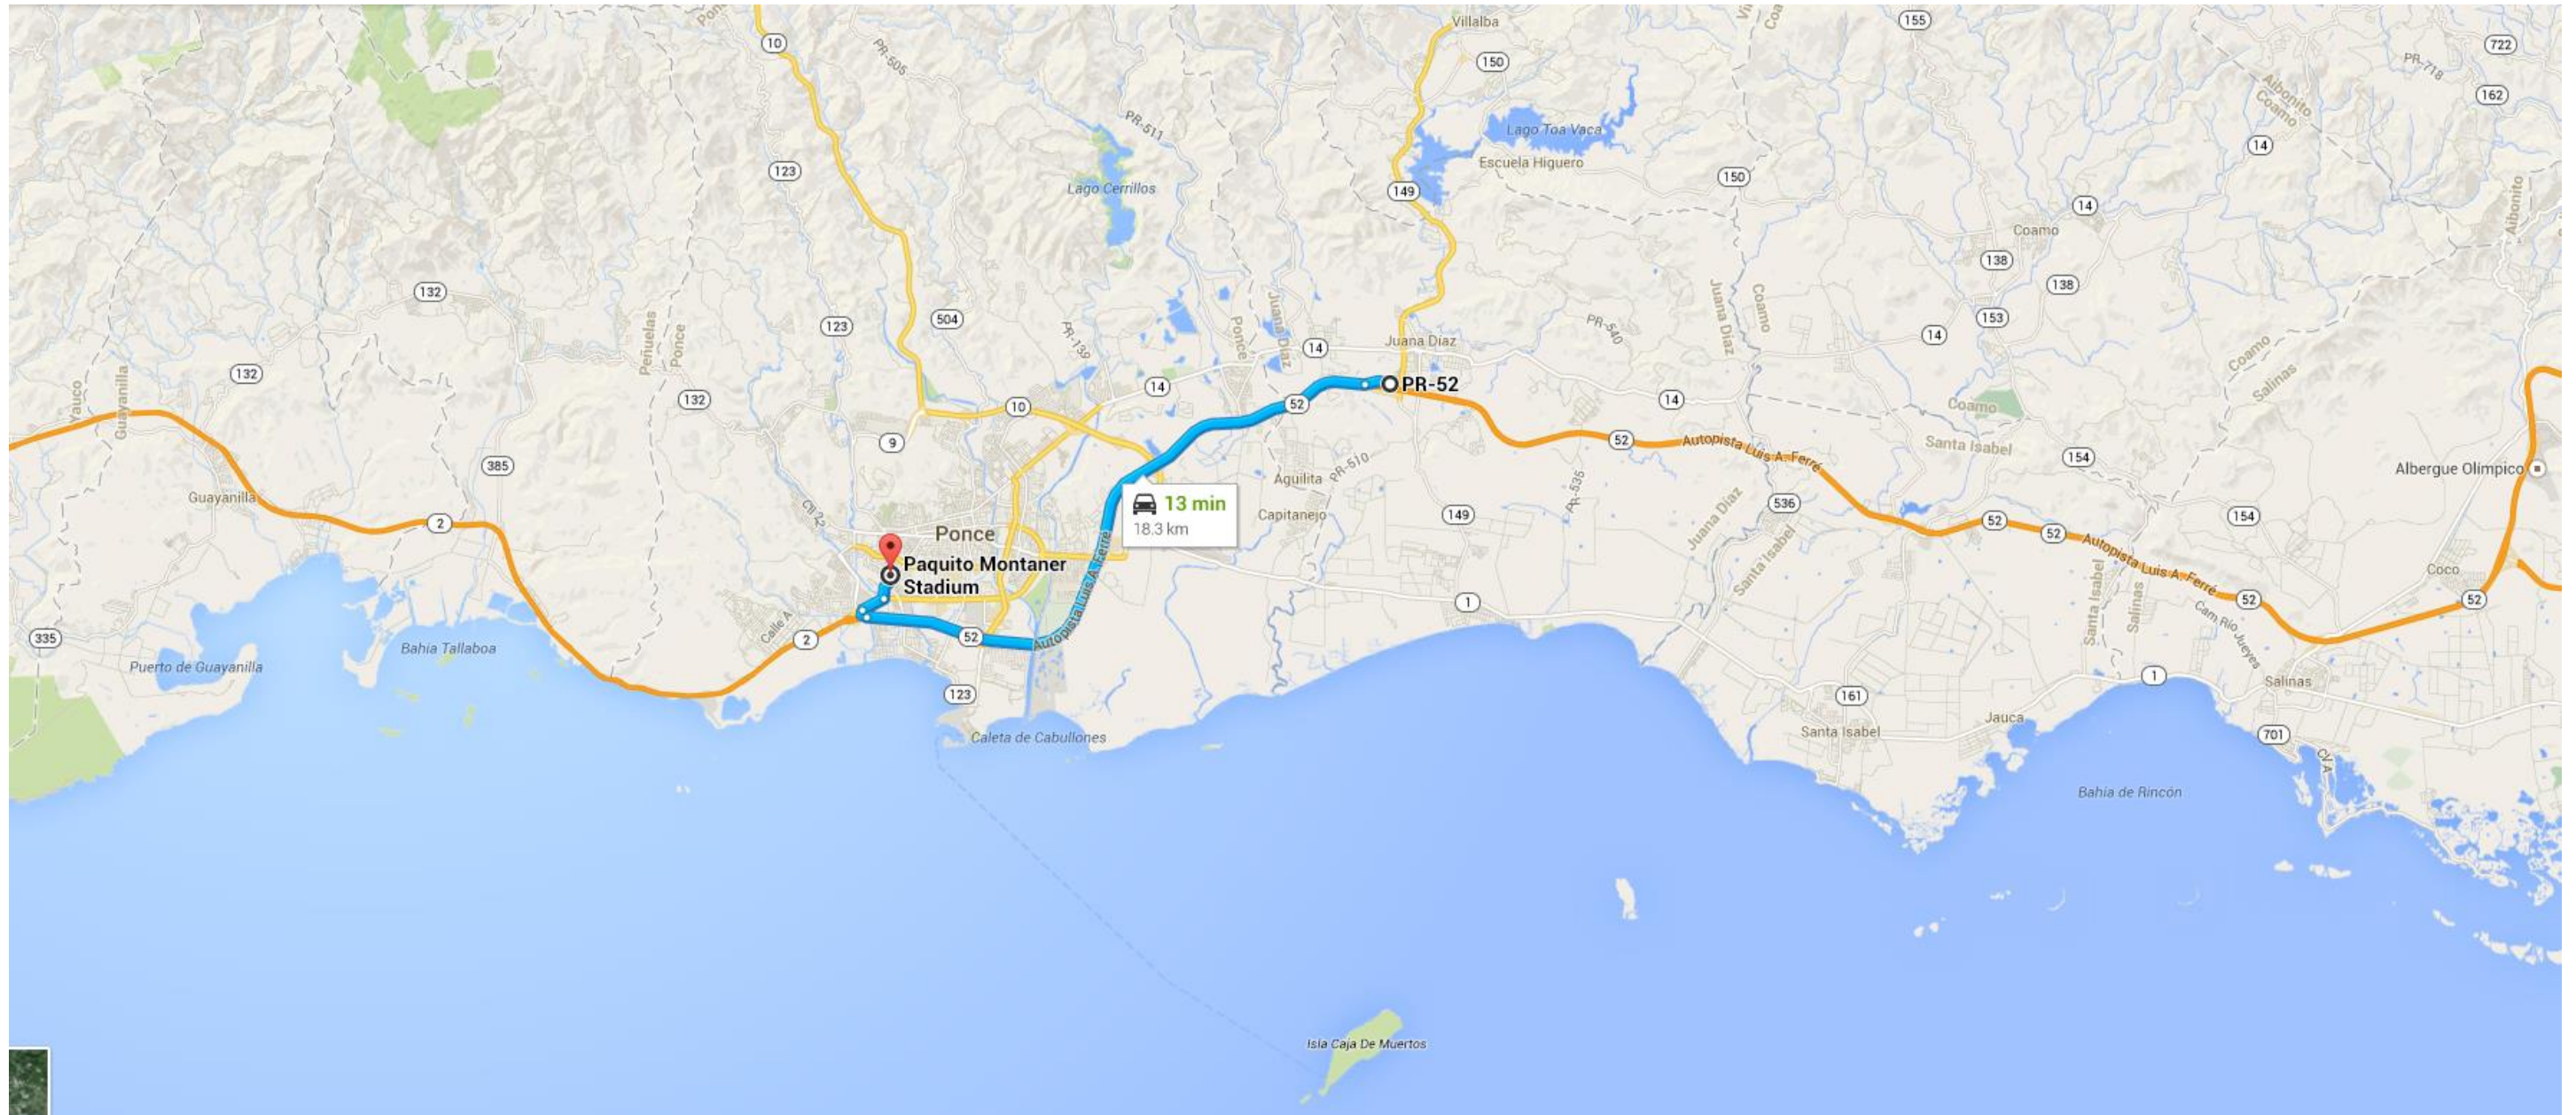

ESTADIO PAQUITO MONTANER, PONCE

Viajando desde San Juan (esto es del Norte hacia el Sur), por la autopista #52. A continuación diferentes acercamientos al destino:

Paquito Montaner Stadium

4 min
3.6 km

Puerto Rico 52

Drag to change location or click to see details