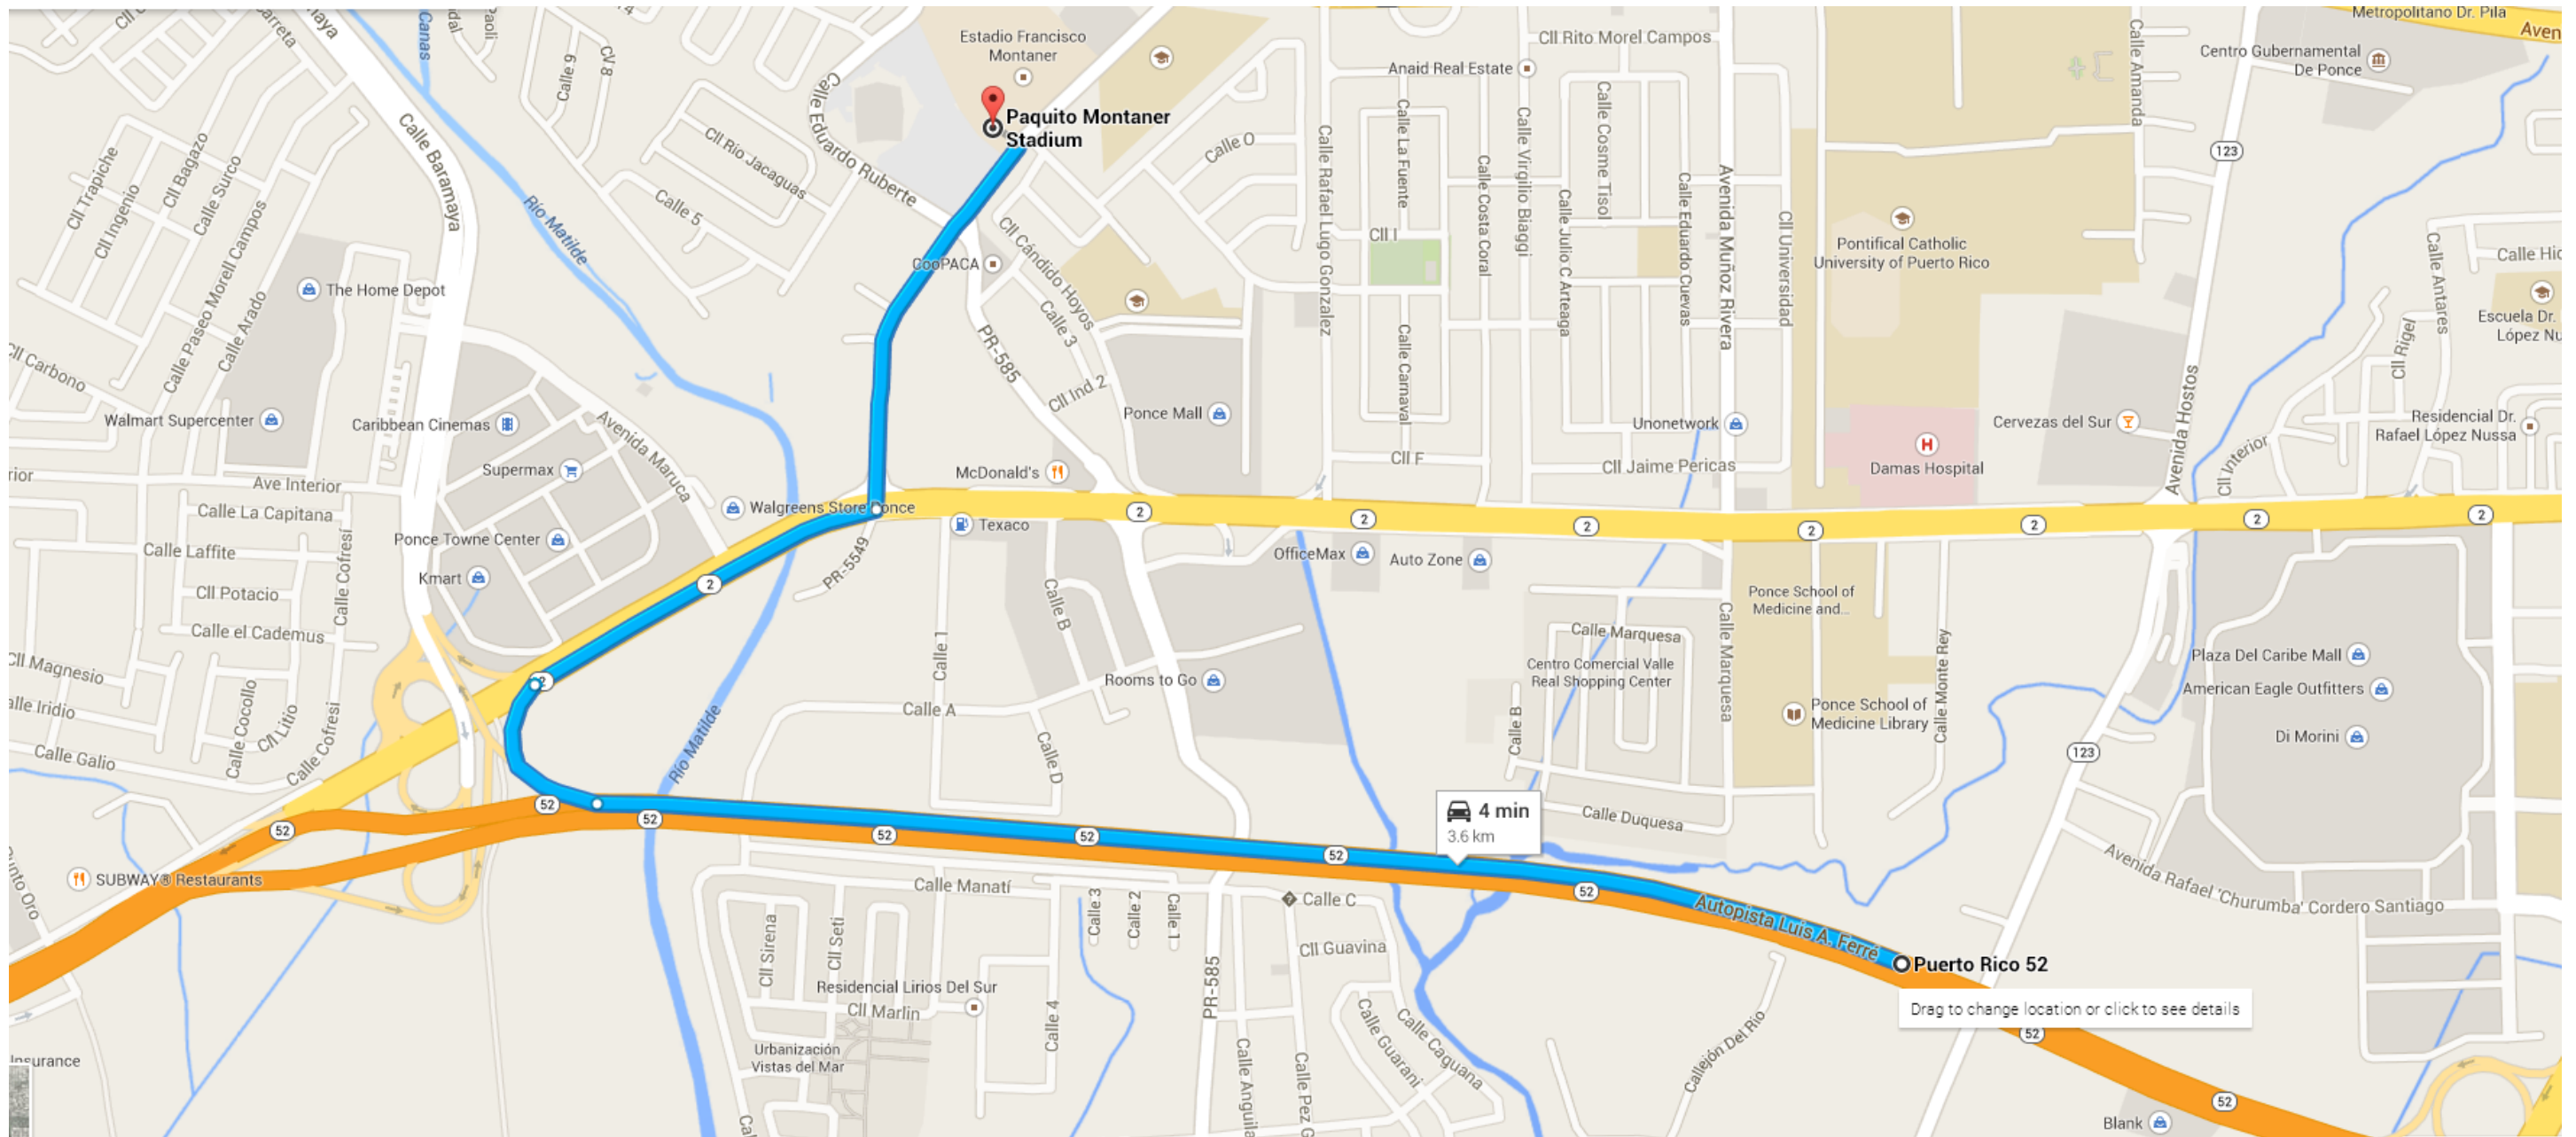

ESTADIO PAQUITO MONTANER, PONCE

Viajando desde San Juan (esto es del Norte hacia el Sur), por la autopista #52. A continuación diferentes acercamientos al destino:

Paquito Montaner Stadium

4 min
3.6 km

Puerto Rico 52

Drag to change location or click to see details